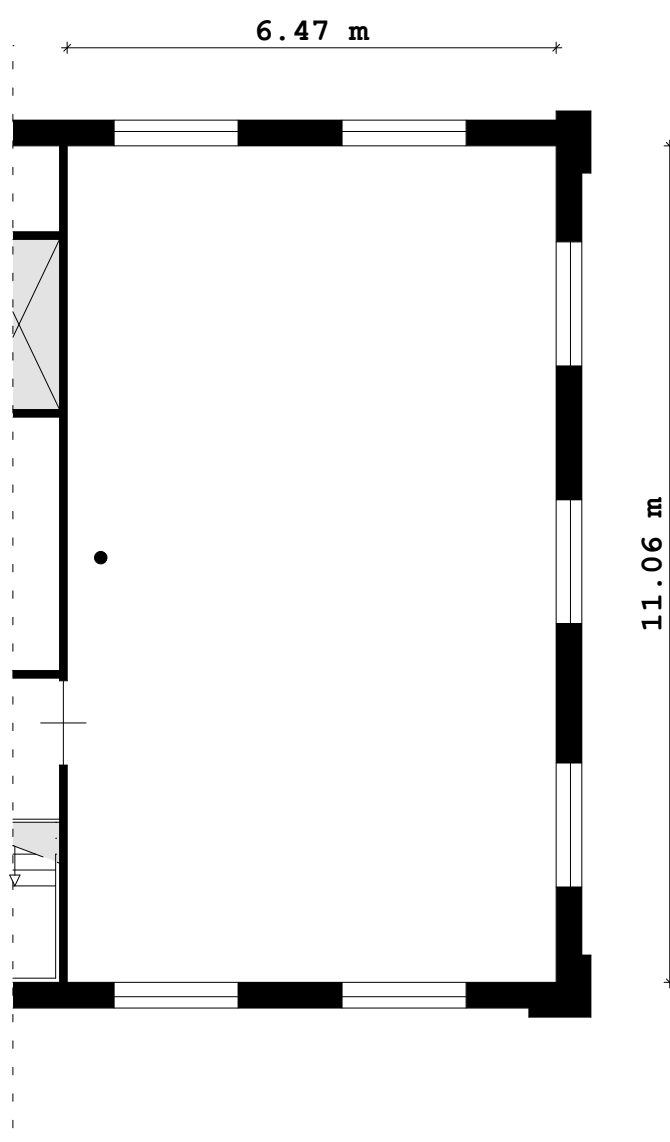

2e Verdieping totaal

DRU Industriepark
Lounge
72 m²