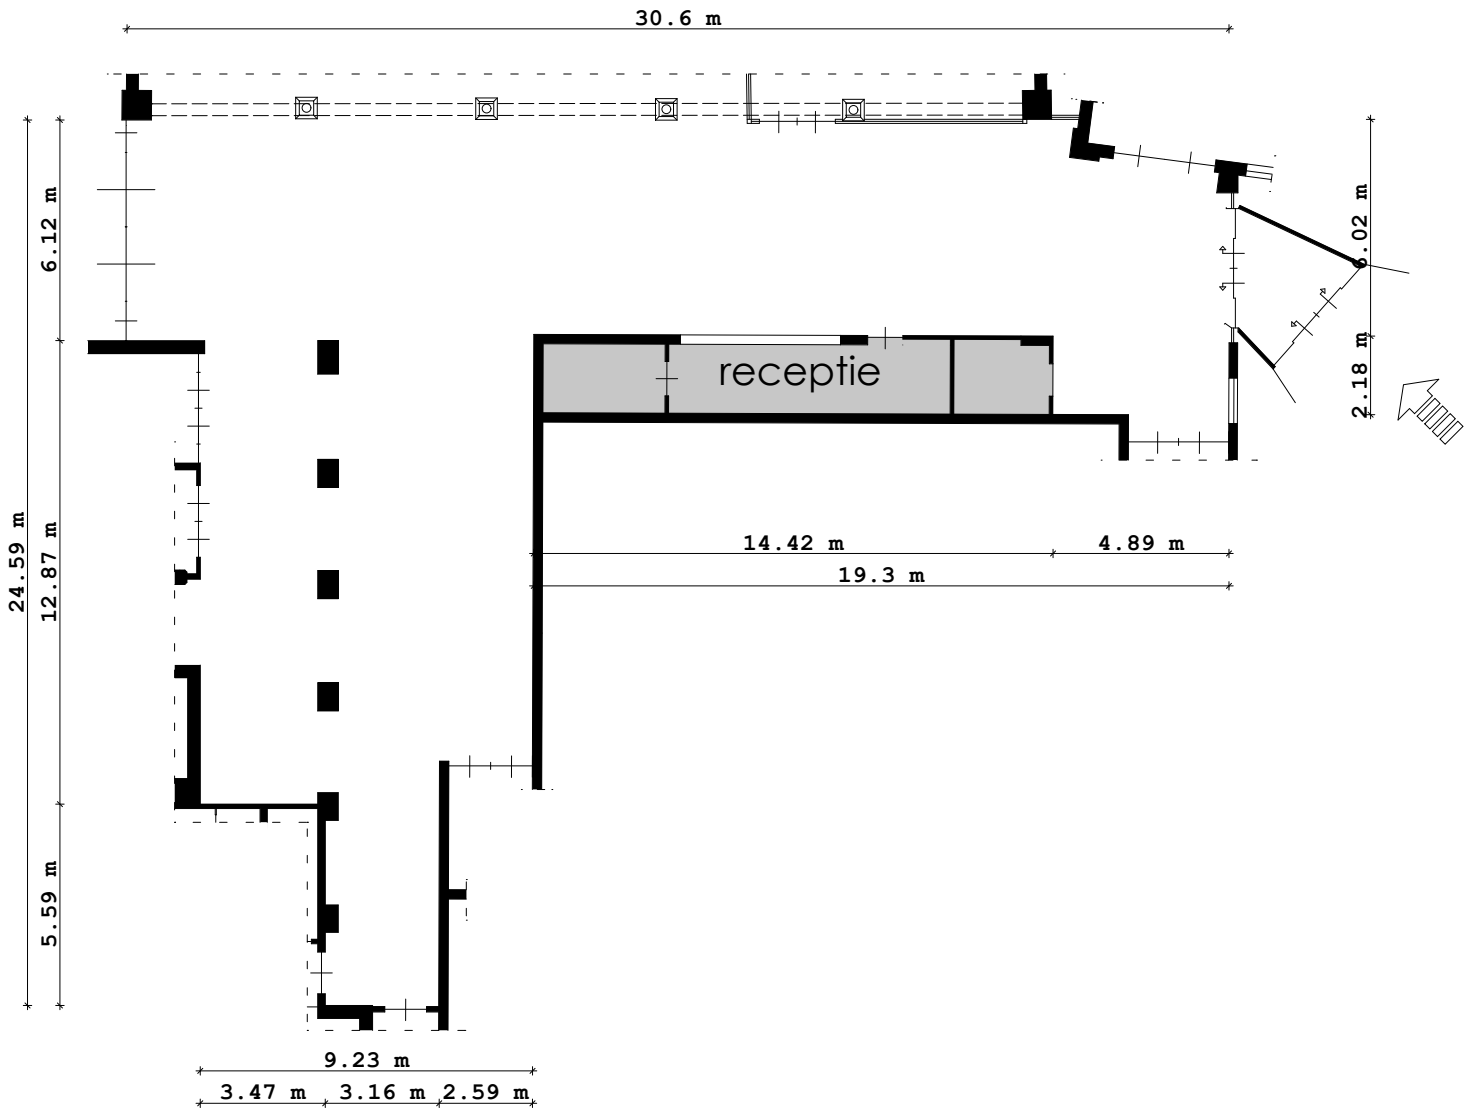

Begane grond totaal

DRU Industriepark
Hoge Foyer