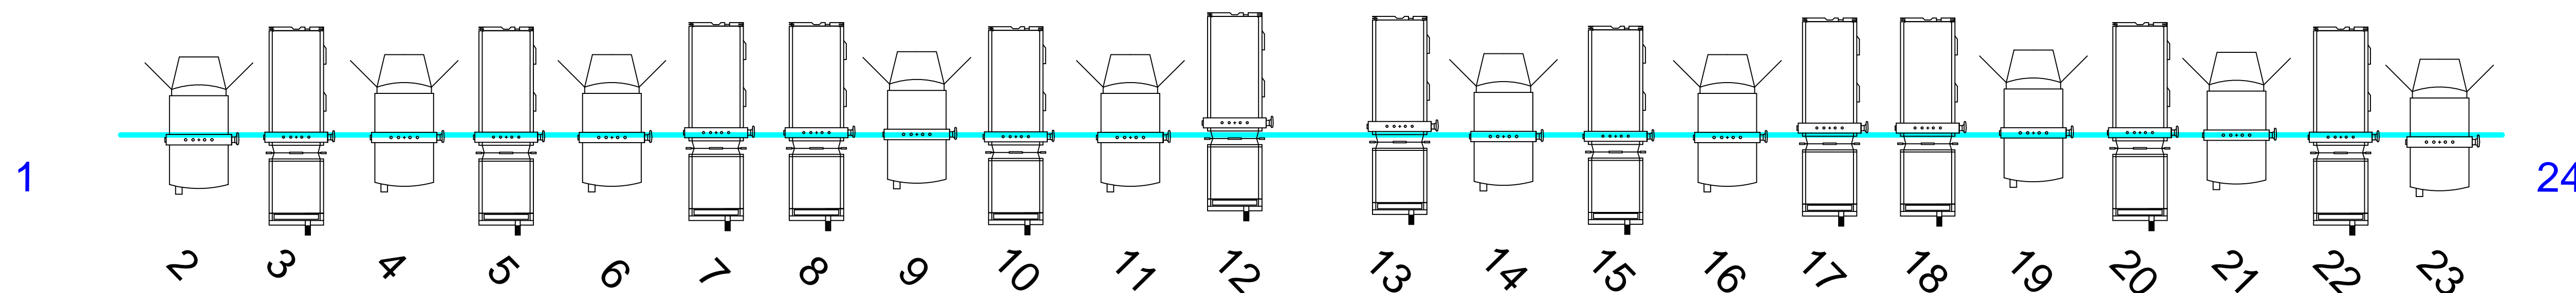

Zaallicht: 256 / 270

Zaaltrek

General Notes

- Trekken
- Zaalbrug
- Portaalbrug
- Horizon
- Fond

- 1kw PC
- 2kw PC
- 1kw profiel
- 2kw profiel
- Horizon

DMX 1: Dimmers
DMX 2:

| No. | Revision/Issue | Date |
|-----|----------------|------|
| | | |