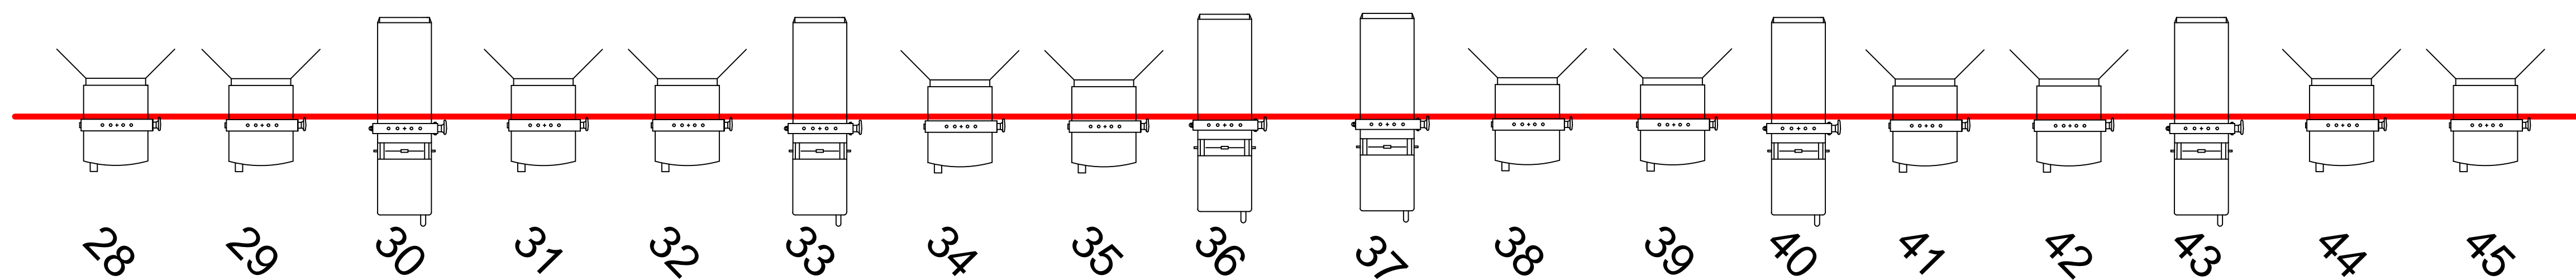

Zaallicht: 256 / 270

Zaaltrek

General Notes

- Trekken
- Zaalbrug
- Portaalbrug
- Horizon
- Fond

- 1kw PC
- 2kw PC
- 1kw profiel
- 2kw profiel
- Horizon

DMX 1: Dimmers
DMX 2:

| No. | Revision/Issue | Date |
|-----|----------------|------|
| | | |